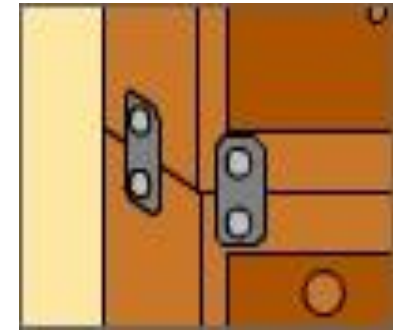

家具の固定等

①家具の転倒防止器具(家具の固定器具)

②ピン等の落下防止対策

③ガラス飛散防止対策

④家具連結部対策

⑤滑り止め対策

⑥開き戸対策

⑦重量物対策