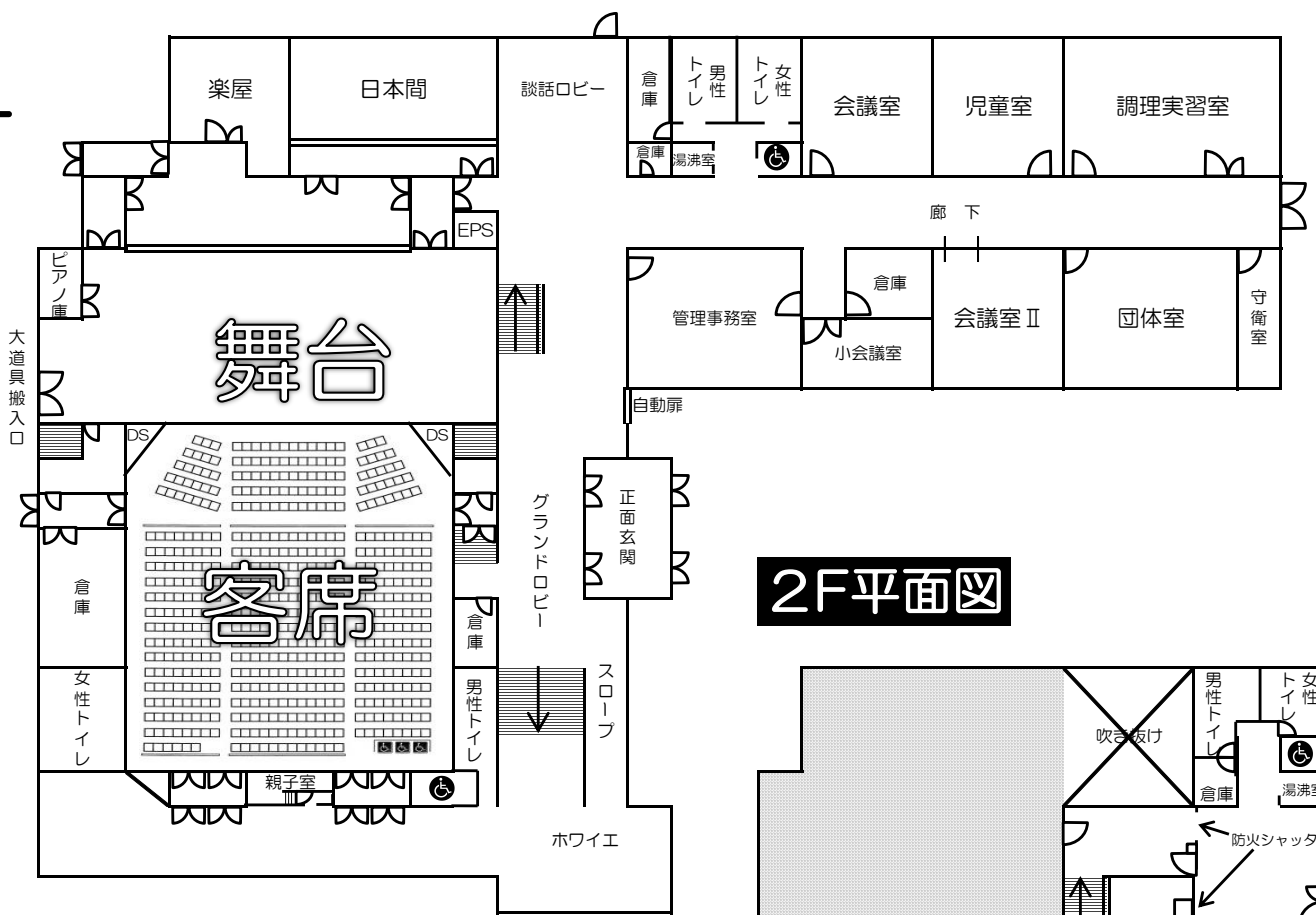

1F平面図

えびの市文化センター 館内案内図

2F平面図