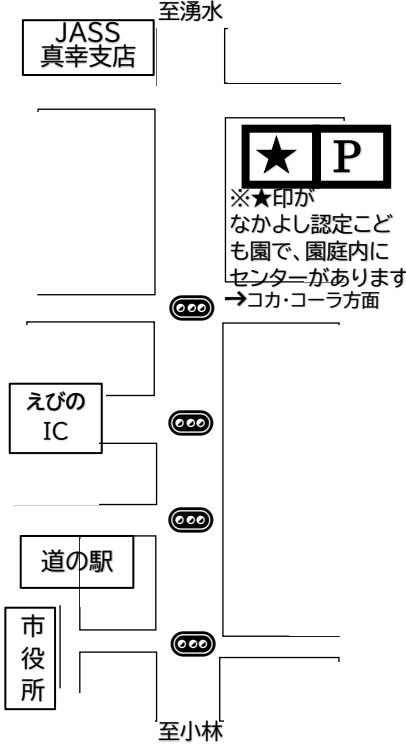

# なかよしランドだより(えびの市地域子育て支援センター)

問い合わせ先 えびの市地域子育て支援センター  
 えびの市大字向江98番地  
 (☎:37-0008) (☎:090-7415-2244)  
 開放日 月曜日～土曜日(祝日を除く)(土:毎月2回のみ)  
 場所 なかよし認定こども園の園庭内  
 時間 10:00～16:00  
 ※行事時間は下の内容でご確認ください。  
 ※子育ての悩みもお気軽にご相談ください。

センターは、0歳～利用できます。ご家庭で子育て中の方・入園されている方など、どなたでも大丈夫です。えびの市以外の方でも来館OK!!お弁当を持ってきて食べることもできますよ。自由に遊べる日(☆マーク)と行事の日がありますので下のカレンダーでご確認ください。みんなで子育てを楽しみましょう。

日	月	火	水	木	金	土
*星(☆)マークは開放日(自由遊び)です。 *キッズ広場・ドリーム・図書館・いちご狩りの当日連絡先は携帯をお願いします。			1 ☆	2 🐞 キッズ広場	3	4
5	6	7 ☆	8 📷 写真でアート	9 🐞 キッズ広場	10 ☆	11
12	13 👶 0・1歳集まれ	14 ☆	15 ☆	16 👧 ドリーム	17 👧 人吉観光	18
19	20 ☆	21 👧 ドリーム	22 ☆	23 🐞 キッズ広場	24 📖 図書館	25 🍓
26	27 ☆	28 ☆	29 👧 発達遊び	30 🐞 キッズ広場	31 ☆	

### キッズ広場 🐞

時間 10:00～11:30  
 場所 飯野コミュニティセンター  
 (玄関入って右手の和室)  
 設定時間の中で玩具・運動遊び・制作をします。  
 制作は、シール・クレヨンを使って「いちごレターブック」「お花の水やりの壁画」を作ります。