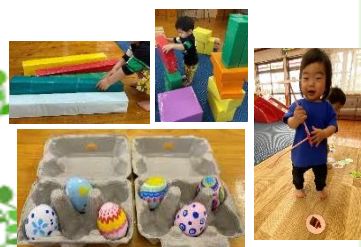

★図書館へいこう★

手袋シアター「たのしいおせんたく」は、子どもさんに参加して頂き話をしました。洋服を脱がしたり、洗濯機に入れたり楽しかった様です。その他、大型絵本「お化けの天ぷら」「ねずみ君のチョコッキ」も楽しみました。

★ドリーム★

今年度から新コーナー①動物紹介・②身近にある同じ色の紹介・③「オノマトペ」紹介が始まります。親子体操は「コアラだっこのうた」。遊びは、小ボールで遊びました。

★発達遊び★

積み・摘む・並べるなど好きな遊びを取り入れました。サイズの違う段ボール箱、不ぞろいの積木、ソフト積木を行き来して楽しく遊ばれました。イースターエッグの色塗りもしました。

★0・1歳児集まれ★

楽器制作

音がテーマで0歳から1歳半の乳児さんが参加されました。右耳と左耳のかすかな音を確認したあと、太鼓を叩いたり、マリンバの柔らかい音など色々な楽器の音色に触れることが出来ました。

★こいのぼり制作★

ジャンボこいのぼりにクレヨンでデザインして飾りました。持ち帰り用の制作は写真を入れられる壁面飾りタイプです。制作以外にもクイズや体操・遊びの時間を設けました。