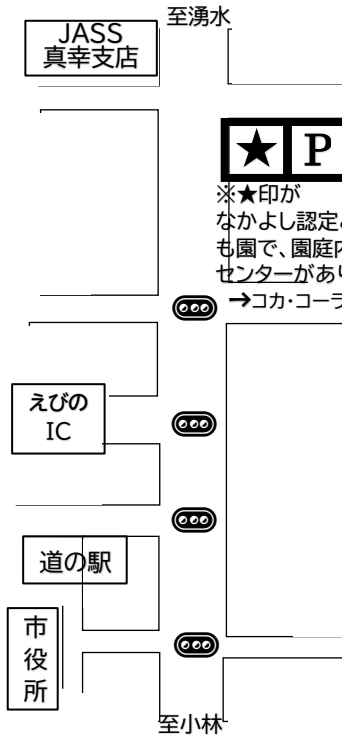

なかよしランドだより(えびの市地域子育て支援センター)

問い合わせ先:えびの市地域子育て支援センター

えびの市大字向江98番地(☎37-0008)

開放日:月曜日～土曜日(祝日を除く)

場所:なかよし認定こども園の園庭内

時間:10:00～12:00、13:00～16:00

※行事時間は下の内容でご確認ください。

※子育ての悩みもお気軽にご相談ください。

ご家庭で子育てをされている方(お父さん・お母さん・おじいちゃん・おばあちゃん)、園に預けていらっしゃる方など、どなたでもご利用いただけます。

日	月	火	水	木	金	土
			1 写真でアート	2	3 節分イベント	4
5	6	7 キッズ広場	8	9	10 ドリームカー	11
12	13	14 キッズ広場	15	16 ドリームカー	17 キッズ広場	18 開放
19	20	21 キッズ広場	22	23	24 キッズ広場	25 開放
26	27 高校生との交流	28 ドリームカー				

※★印がなかよし認定こども園で、園庭内にセンターがあります  
→コカ・コーラ方面